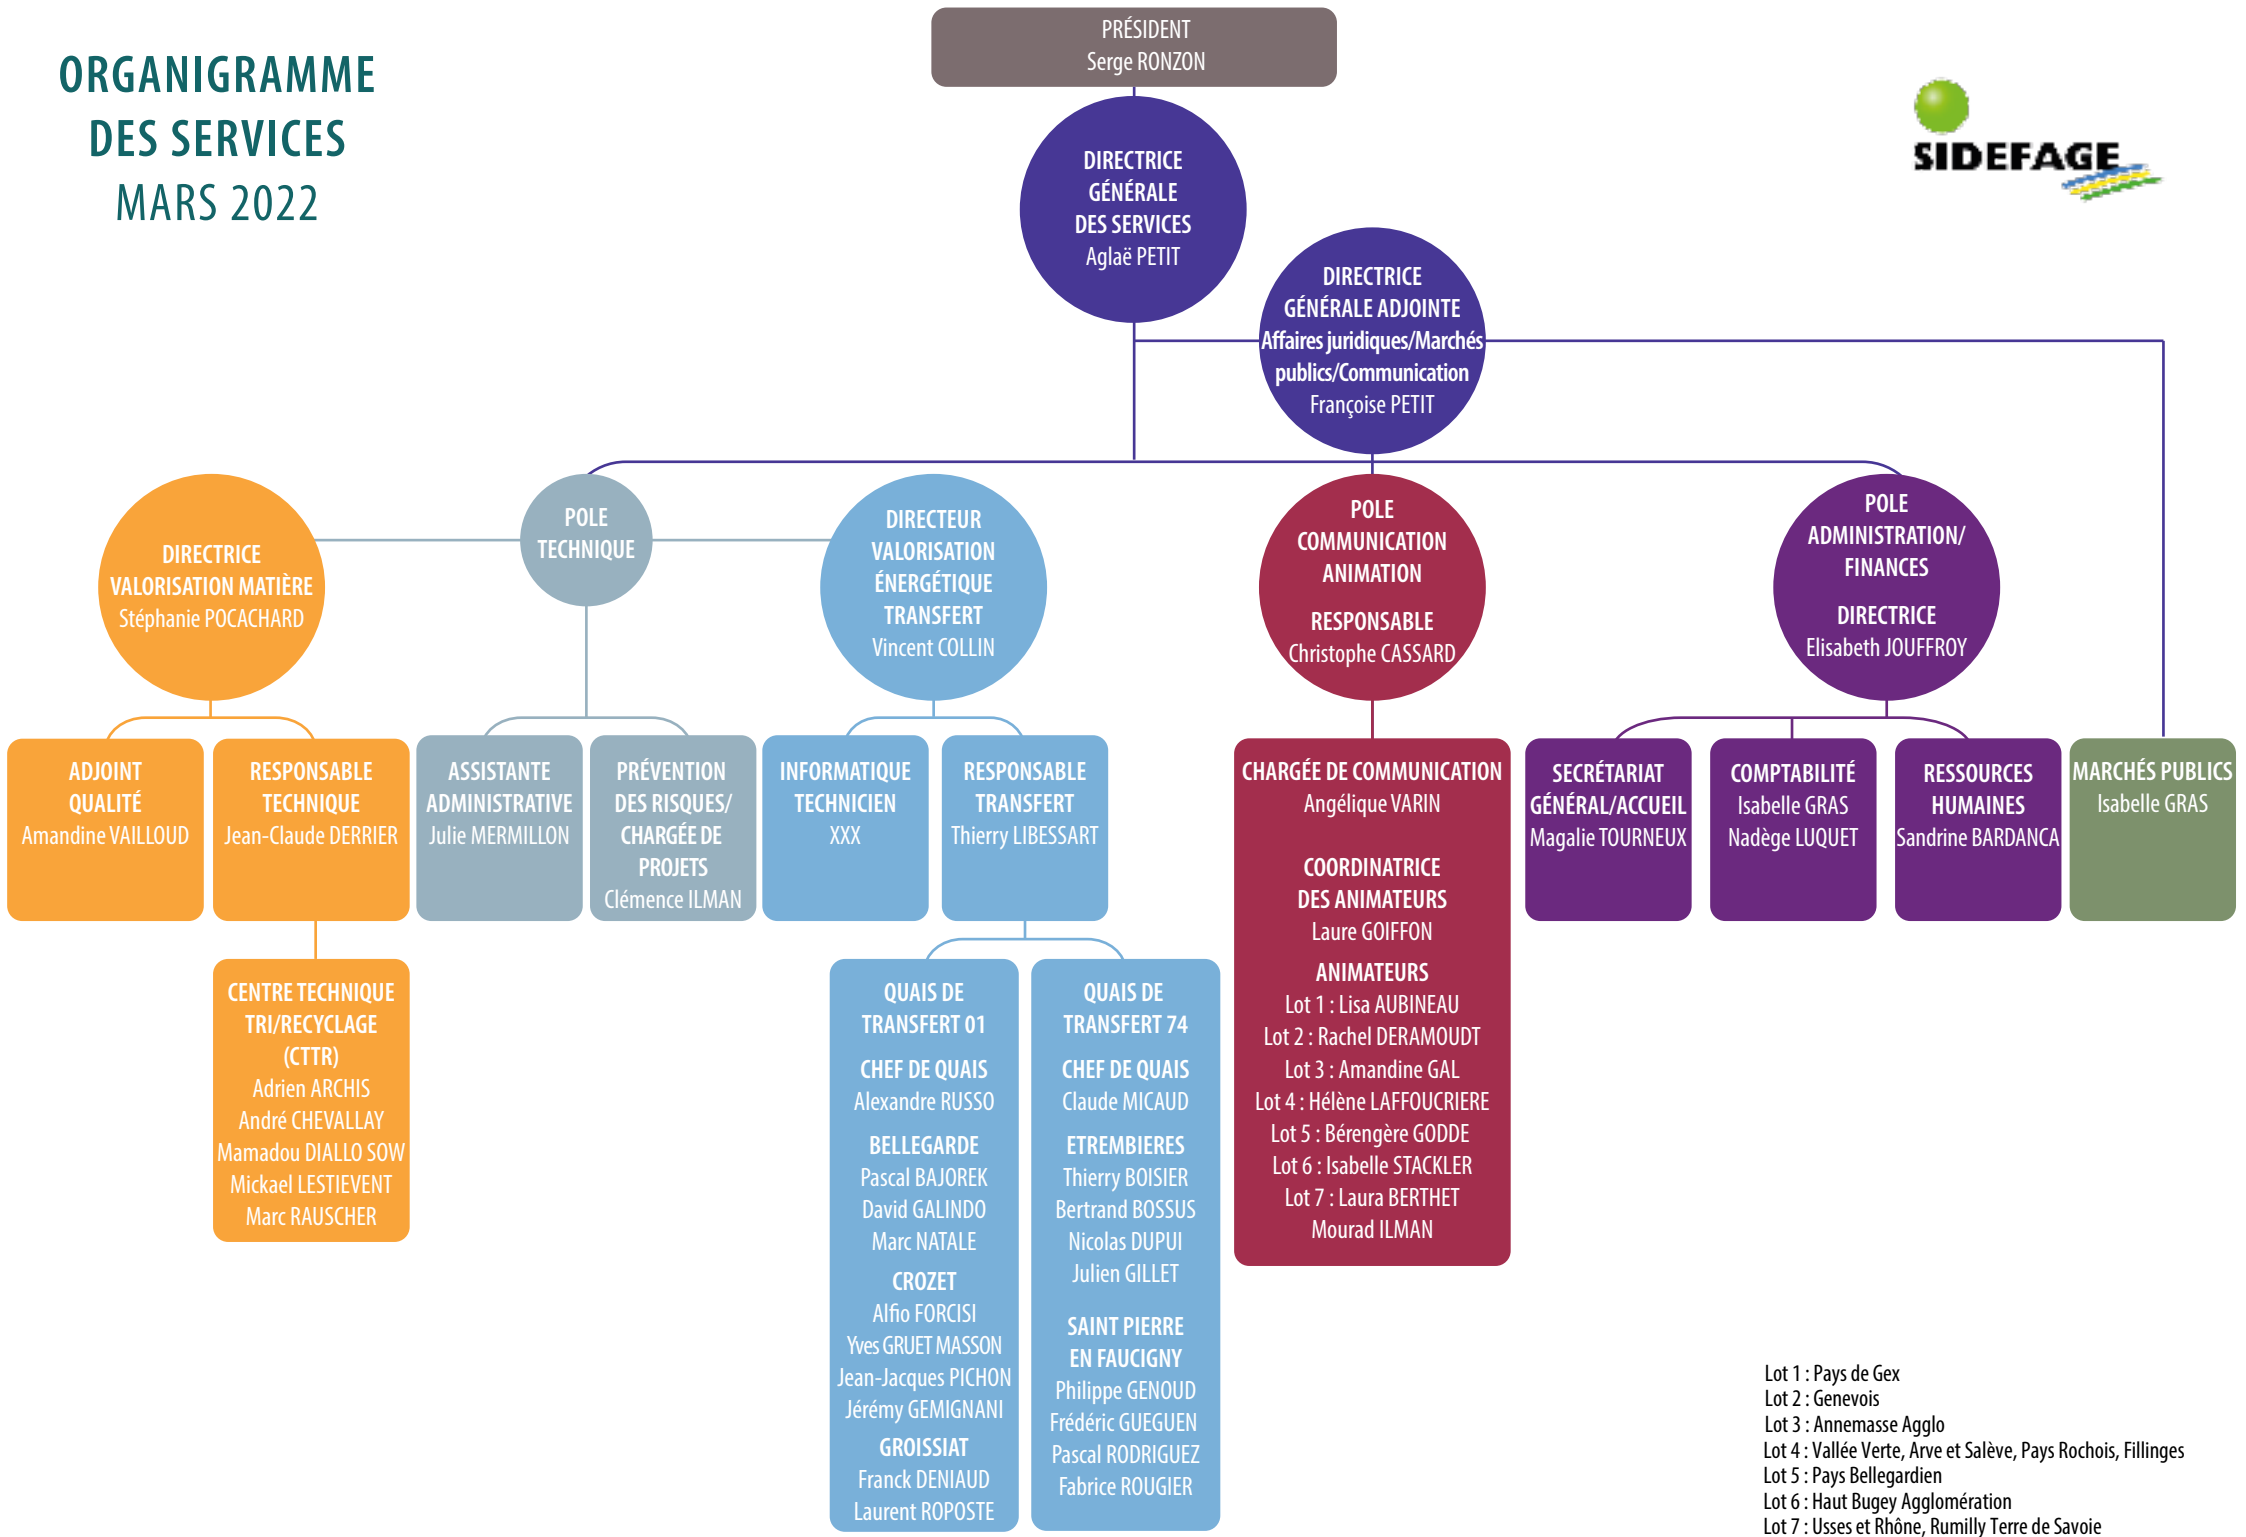

ORGANIGRAMME DES SERVICES MARS 2022

- Lot 1 : Pays de Gex
- Lot 2 : Genevois
- Lot 3 : Annemasse Agglo
- Lot 4 : Vallée Verte, Arve et Salève, Pays Rochois, Fillinges
- Lot 5 : Pays Bellegardien
- Lot 6 : Haut Bugéy Agglomération
- Lot 7 : Ussets et Rhône, Rumilly Terre de Savoie